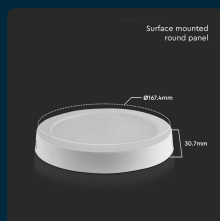

SKU 7875 VT-60012

Pannello LED 12W Montaggio a Plafone Rotondo 6500K

Colore della Luce
BIANCO FREDDO

Potenza
12W

Flusso Luminoso
1200 LM

Forma
ROTONDA

IL KIT COMPRENDE

SPECIFICHE TECNICHE

Colore della Luce	Bianco freddo
Flusso Luminoso	1200 lm
Grado di Protezione	IP20
Colore	Bianco
Dimensione	167.4x30.7mm
Tecnologia LED	SMD
Temperatura di Colore (CTI)	6500K
Consumo energetico	12kW/1000h
Garanzia	2 anni
EAN	3800170201866